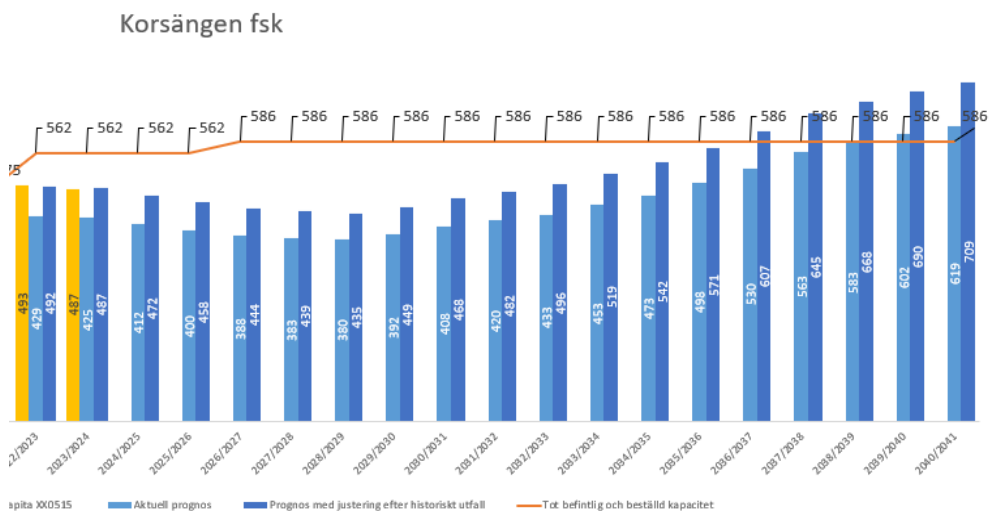

Storskogens förskola är en del av Korsängens upptagningsområde. Därav att det står Korsängens fsk. Vilket alltså är det stora upptagningsområdet som påverkas av investeringen.

Grafen nedan visar kapaciteten om investeringen genomförs.

Grafen nedan visar kapaciteten om investeringen inte genomförs och den nuvarande paviljongen tas bort enligt gällande bygglov. I detta scenario utgår möjligheten till evakuering av de förskolor som ska renoveras.