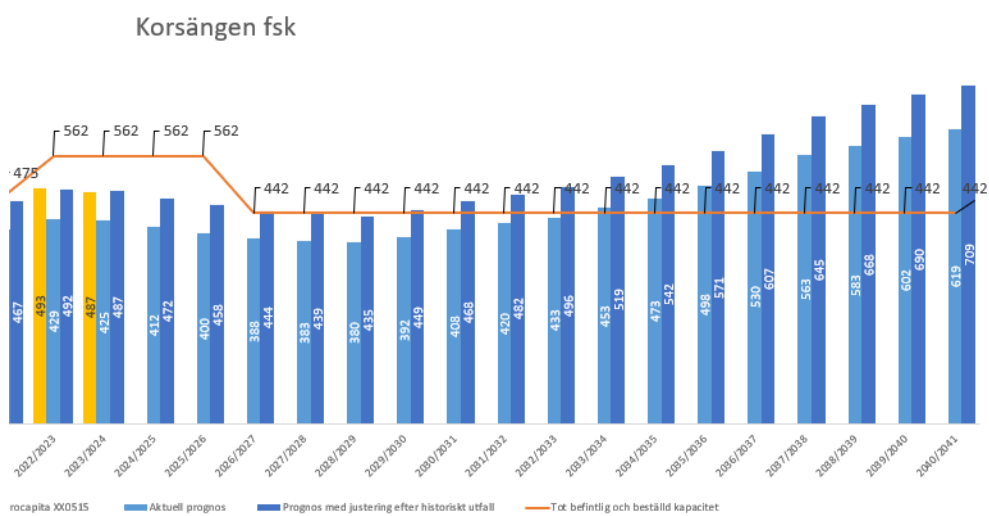

Storskogens förskola är en del av Korsängens upptagningsområde. Därav att det står Korsängens fsk. Vilket alltså är det stora upptagningsområdet som påverkas av investeringen.

Grafen nedan visar kapaciteten om investeringen genomförs.

Grafen nedan visar kapaciteten om investeringen inte genomförs och den nuvarande paviljongen tas bort enligt gällande bygglov. I detta scenario utgår möjligheten till evakuering av de förskolor som ska renoveras.